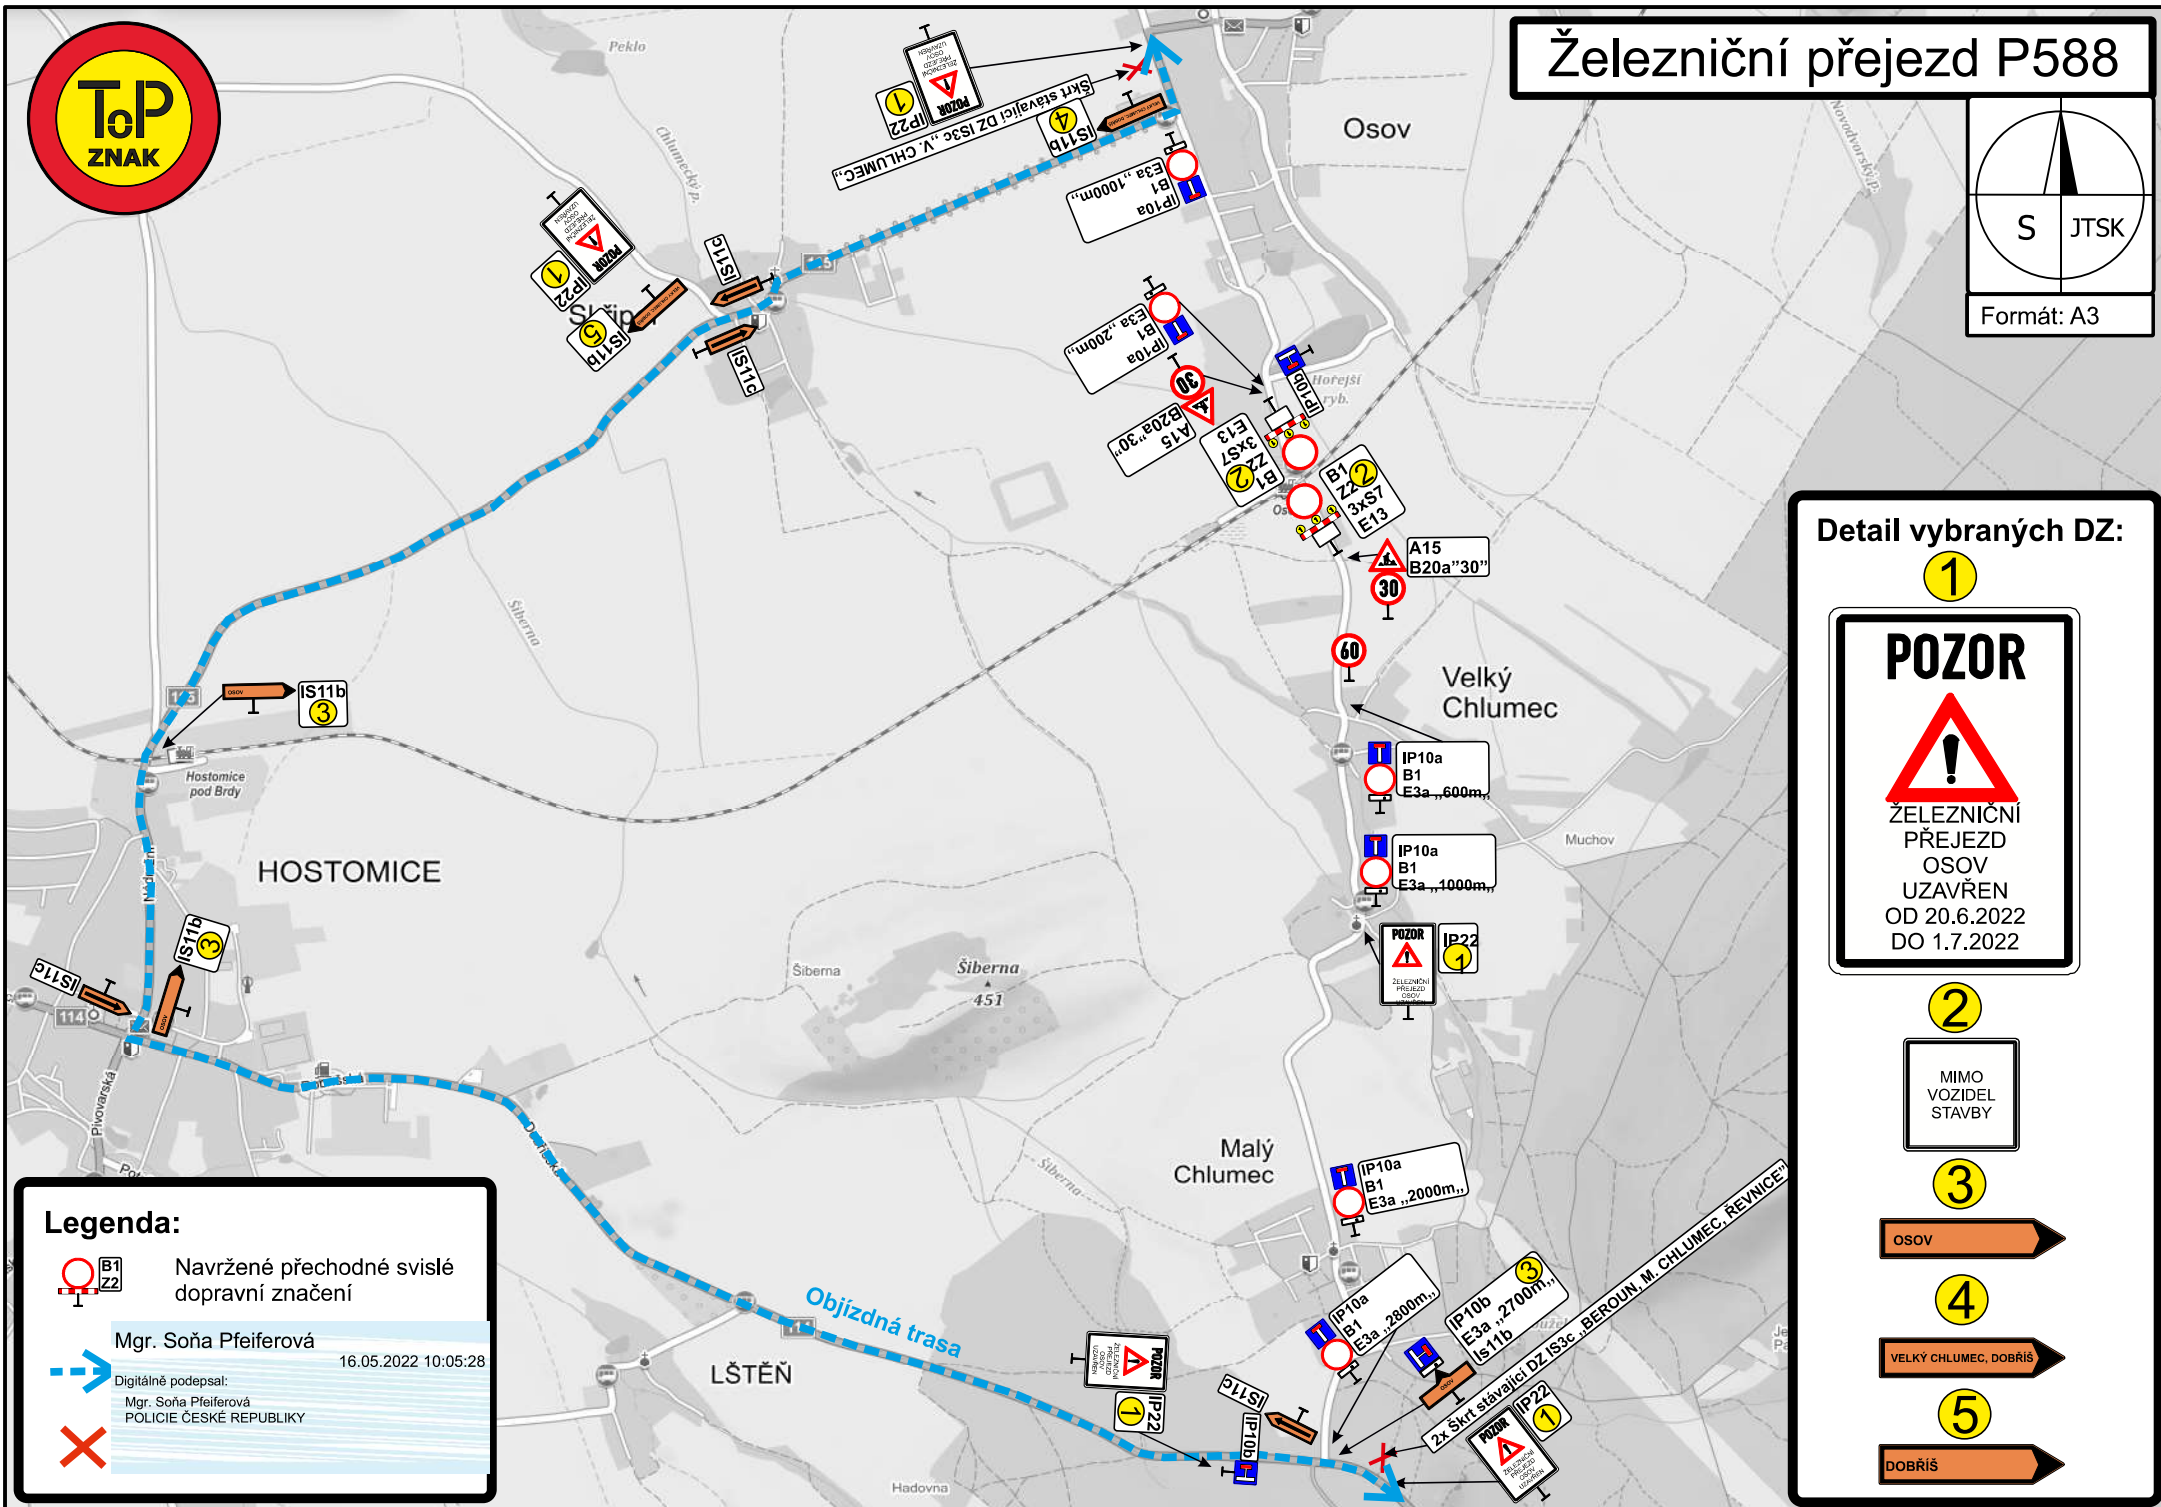

Železniční přejezd P588

Formát: A3

Legenda:

- Navržené přechodné svíslé dopravní značení
- Mgr. Soňa Pfeiferová 16.05.2022 10:05:28
- Digitálně podepsal: Mgr. Soňa Pfeiferová POLICIE ČESKÉ REPUBLIKY
-

Detail vybraných DZ:

- POZOR**
ŽELEZNIČNÍ PŘEJEZD OSOV UZAVŘEN OD 20.6.2022 DO 1.7.2022
- MIMO VOZIDEL STAVBY
- OSOV
- VELKÝ CHLUMEC, DOBŘÍŠ
- DOBŘÍŠ