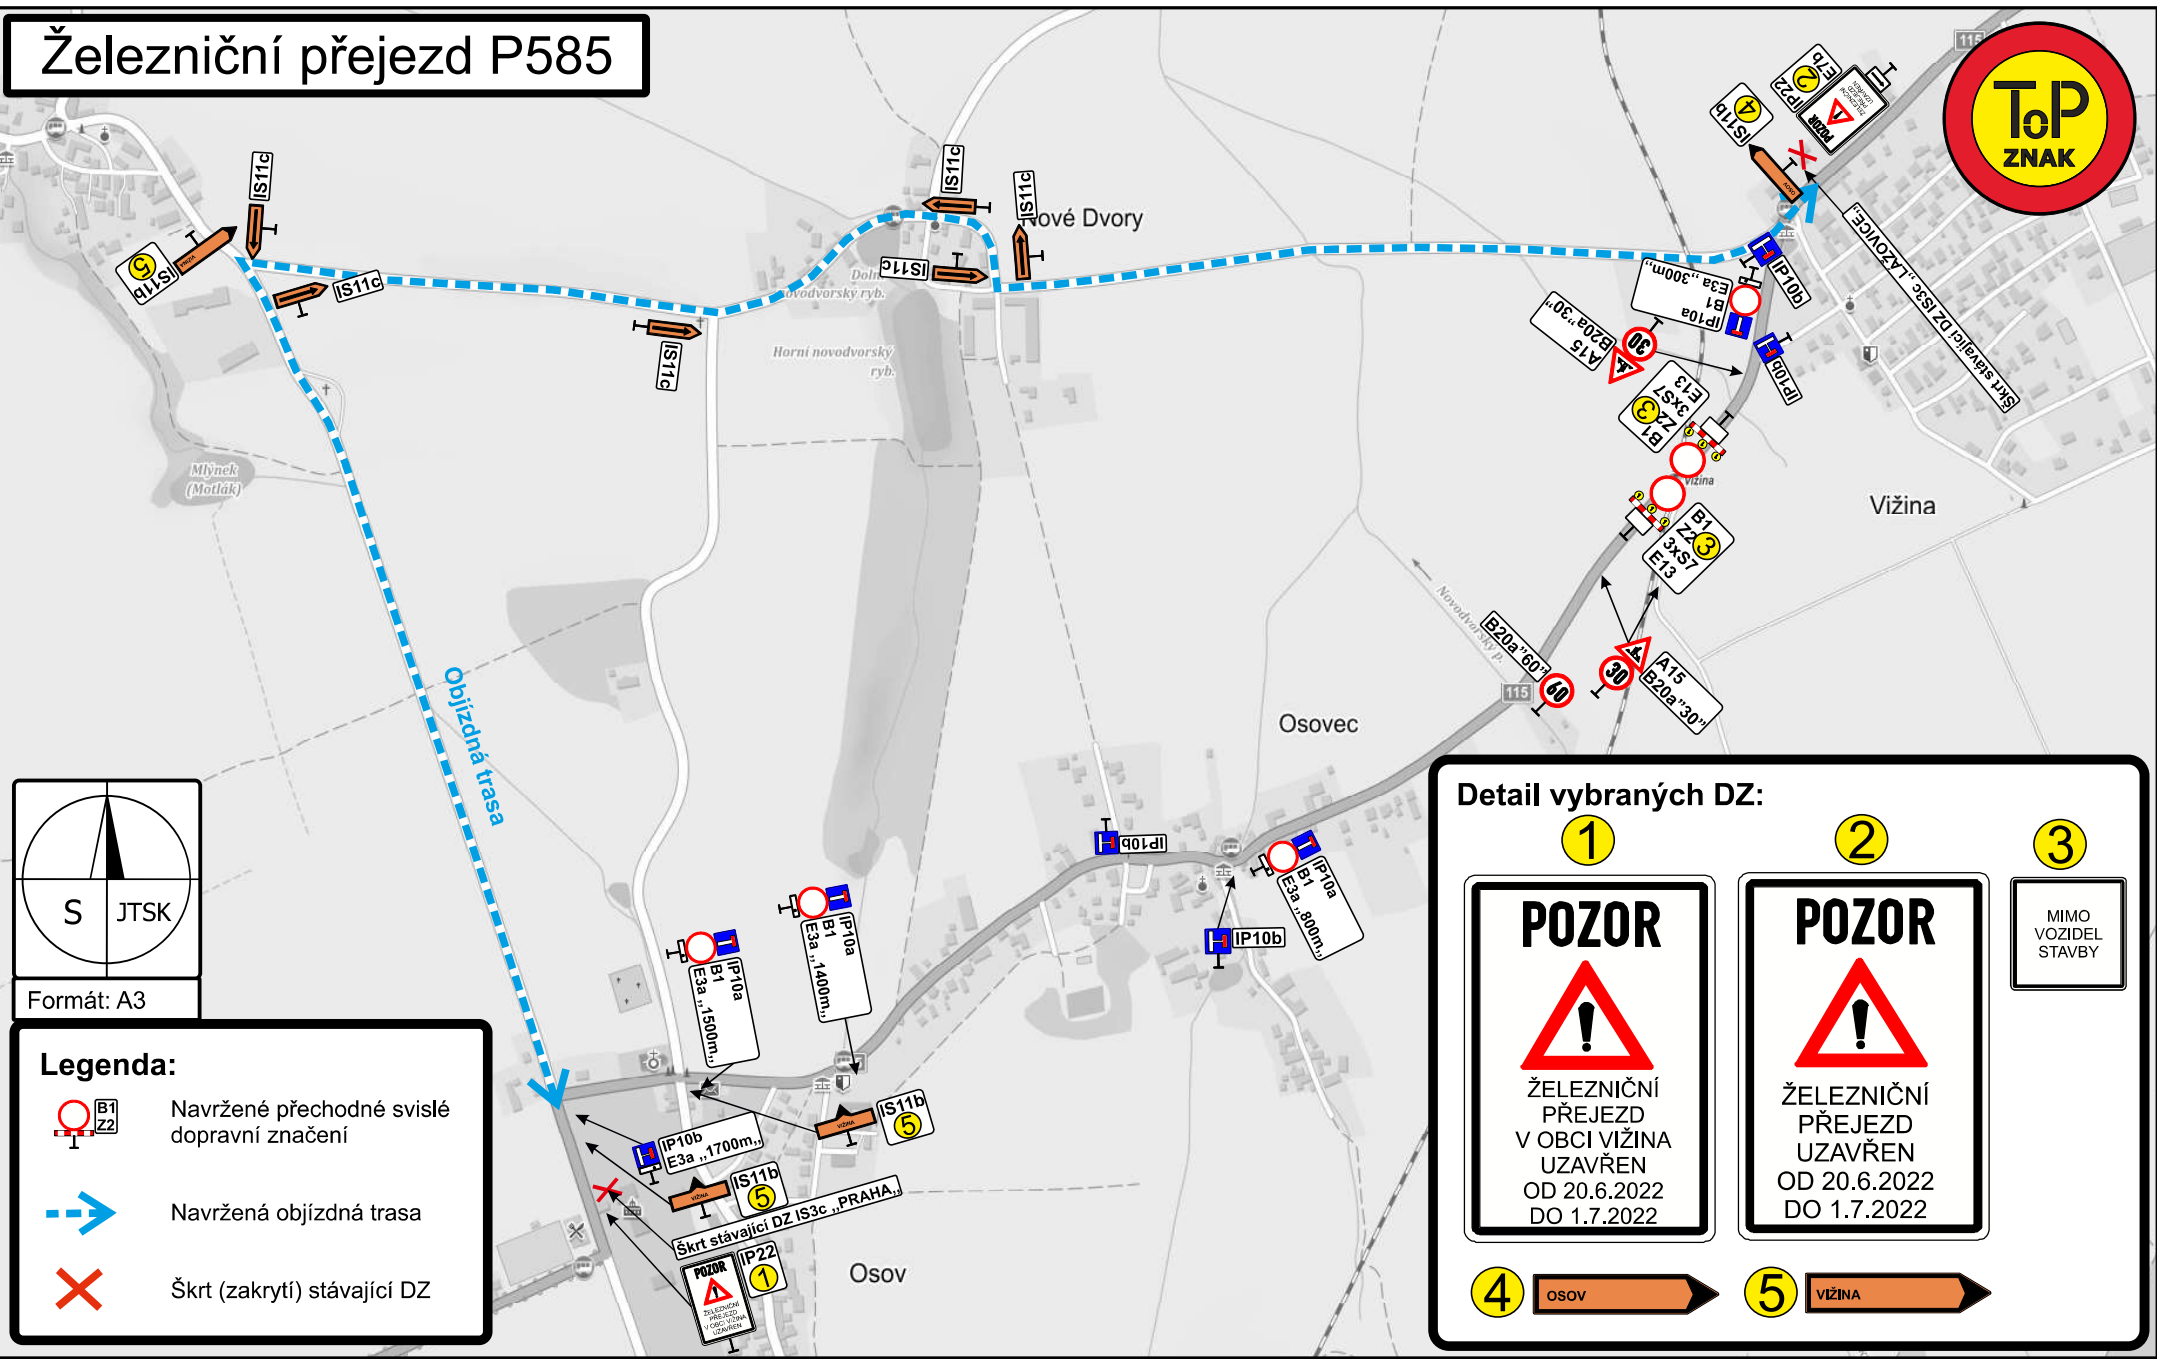

Železniční přejezd P585

Formát: A3

Legenda:

-  Navržené přechodné svislé dopravní značení
-  Navržená objízdňá trasa
-  Škrt (zakrytí) stávající DZ

Detail vybraných DZ:

<p>1</p> 	<p>2</p> 	<p>3</p> 
<p>4</p> 	<p>5</p> 