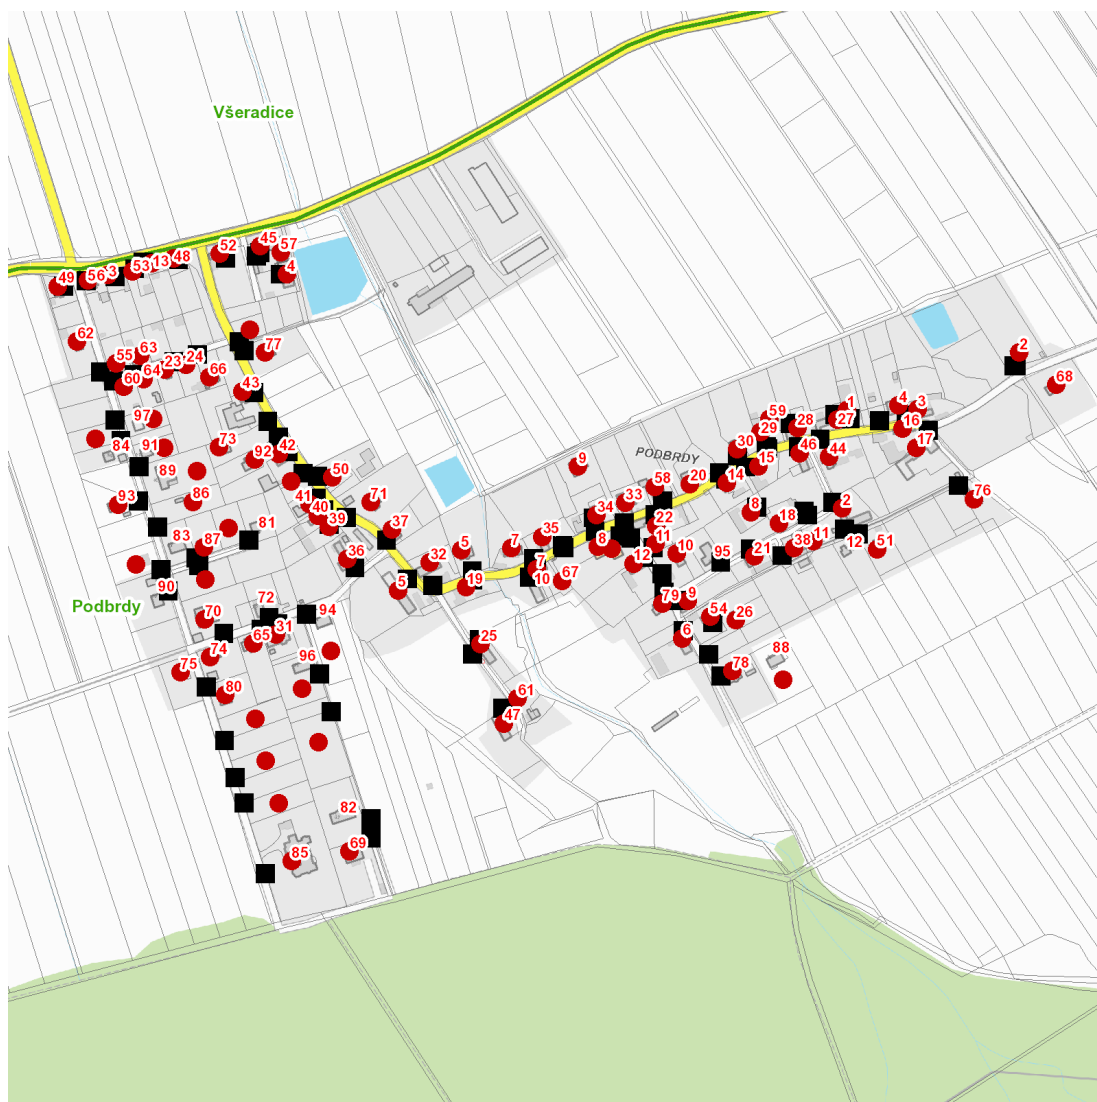

dne **27. 10. 2023** od **11:30** do **14:00** hodin

Plánovaná odstávka zahrnuje tyto lokality:**Podbrdy (okres Beroun)**

č. p. 1-71, 73-80, 85, 86, 87, 92, 93

č. ev. 2, 3, 4, 5, 7, 8, 9, 11

kat. území **Podbrdy** (kód **723363**): parcelní č. 66, 96/45, 131/12, 141/18, 141/50, 141/54, 141/56, 141/60, 141/61, 143/38, 143/43, 157/14, 157/27, 157/31, 157/35, 157/51, 157/53

dne 27. 10. 2023 od 11:30 do 14:00 hodin**Orientační mapový podklad odstávkou dotčených lokalit****VYSVĚTLIVKY**

- – adresy dotčené odstávkou elektřiny
- – místa připojení k elektrické síti dotčená odstávkou

INFORMACE ZASLÁNA

IDDS: 4cpaj7t (Obec Podbrdy)