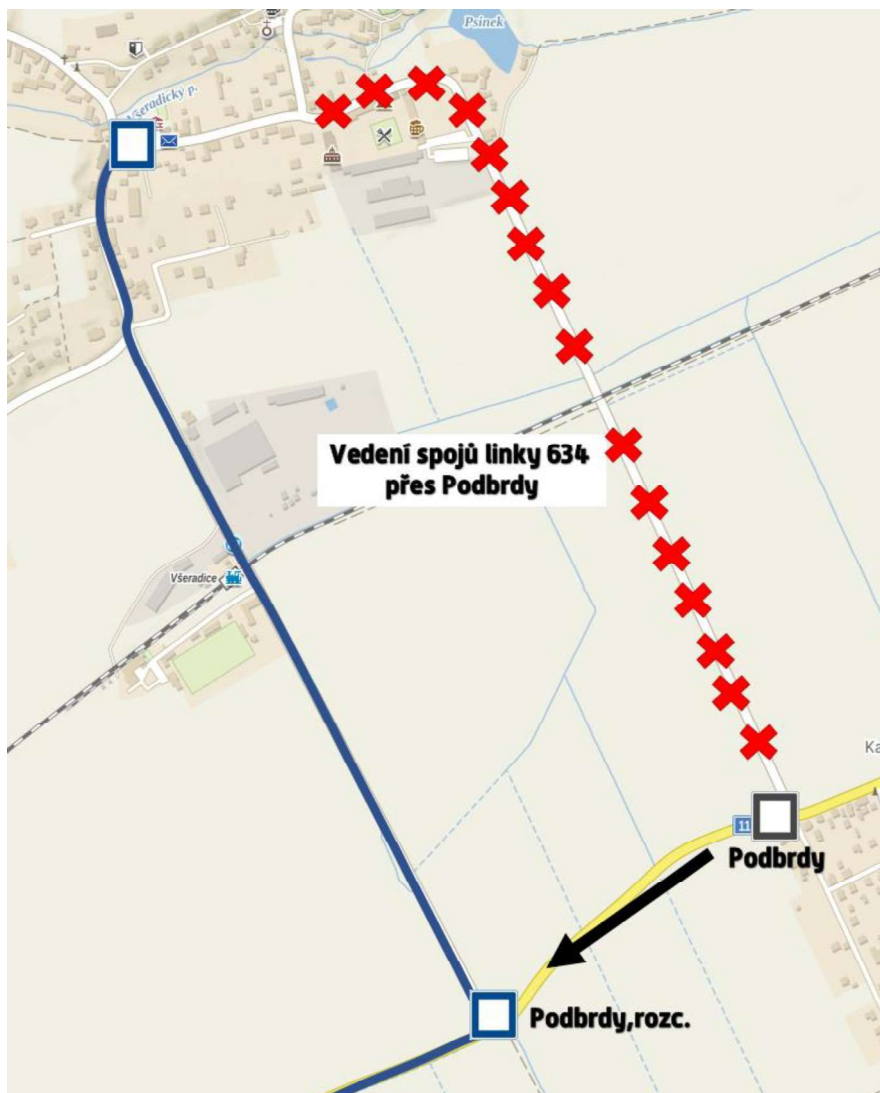

SCHÉMA OBJÍZDNÉ TRASY

**Integrovaná doprava
Středočeského kraje**
Sokolovská 100/94,
186 00 Praha 8
IČO: 057 92 291
Datová schránka: pdrwknv
+420 720 025 631
idsk@idsk.cz

info +420 234 704 560
www.pid.cz